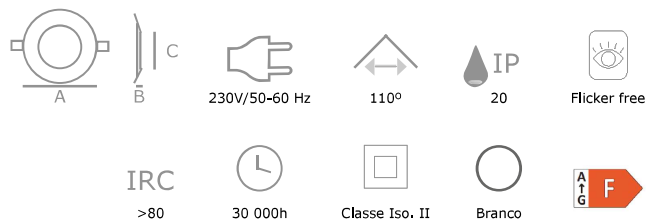

Downlight **Ultra Fino TOP**

Ref.	Pot.	Fluxo lum.	Temp. cor	Dim. A x B x C (mm)	Qtd/Emb	PVP
350985	4W	320lm	3000K ●	90 x 20 x 75	100	5,50€
350986			4000K ●			
350987			6000K ●			
350600	6W	480lm	3000K ●	120 x 20 x 105	60	5,95€
350601			4000K ●			
350602			6000K ●			
350603	9W	720lm	3000K ●	150 x 20 x 135	40	7,95€
350604			4000K ●			
350605			6000K ●			
350606	12W	960lm	3000K ●	170 x 20 x 155	40	8,95€
350607			4000K ●			
350608			6000K ●			
350609	18W	1440lm	3000K ●	225 x 20 x 210	30	9,50€
350610			4000K ●			
350611			6000K ●			
350980	24W	1920lm	3000K ●	300 x 20 x 285	20	16,95€
350981			4000K ●			
350982			6000K ●			

Excelente fluxo luminoso
Flicker Free
Ótima dissipação de calor
Corpo em alumínio com excelente acabamento
Driver de qualidade superior