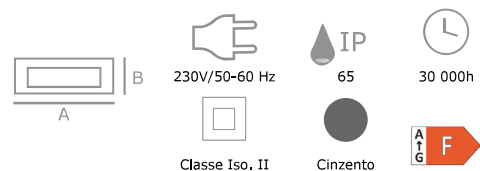

Aplique **Wall RI**

Ref.	Pot.	Fluxo lum.	Temp. cor	Dim. A x B (mm)	Qtd/Emb	PVP
350713	2W	130lm	4000K ●	230 x 80	20	16,95€

Corpo ABS /Difusor PC
Aros à Escolha

Cor	Ref.	PVP
	350714	2,25€
	350715