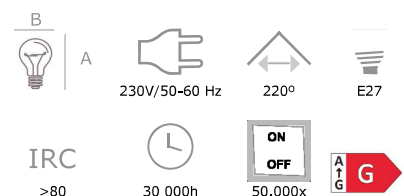

Lâmpada LED **2W T22**

Ref.	Pot.	Fluxo lum.	Temp. cor	Dim. A x B (mm)	Qtd/Emb	PVP
350870	2W	140lm	6500K ●	50 x 20	100	2,75€