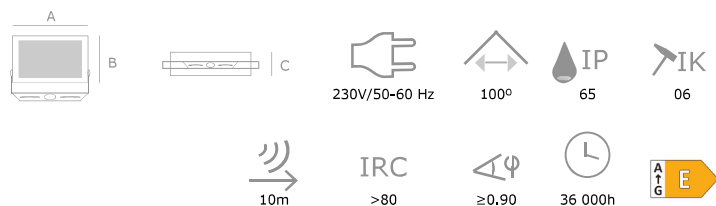

2 conectores IP68
 Com 5 mts de cabo H05RN-F 3G1mm
 Certificação VDE
 Altura ajustável
 Projetores não incluídos

Projetor LED **Slim c/sensor**

Luminosidade e movimento ajustável
 Grande alcance de deteção (10m)
 Liga e desliga automaticamente
 Aplicações exteriores (IP65)
 Corpo robusto em alumínio injetado
 Alta luminosidade (100Lm/W)