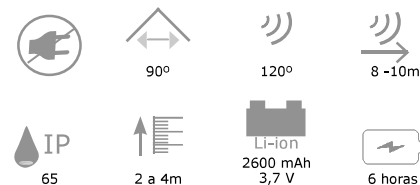

Luminária **Solar LED Orca 4,2W**

Ref.	Pot.	Fluxo lum.	Temp. cor	Cor	Dim. A x B x C (mm)	Qtd/Emb	PVP
350408	4,2W	520lm	6000K	●	192 x 82 x 160	40	35,00€
350409			6000K	○