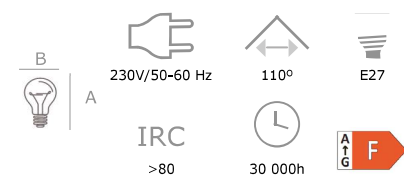

Lâmpada LED **9W R63**

Ref.	Pot.	Fluxo lum.	Temp. cor	Dim. A x B (mm)	Qtd/Emb	PVP
350798			3000K ●			
350799	9W	780lm	4000K ●	104 x 63	100	2,75€