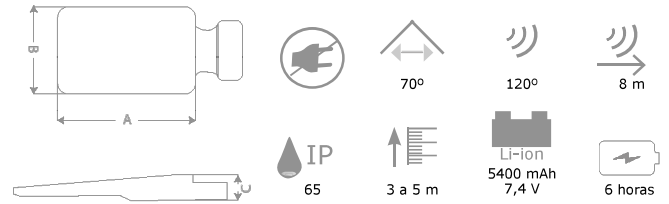

Modos de Funcionamento:

Modo A

Modo B

- 4 modos de aplicação
- 2 modos de funcionamento
- Painel LED - Ajustável a 135°
- Suporte - Ajustável a 360°

Aproveite o que a natureza lhe oferece

Luminária **Solar Apolo 15W**