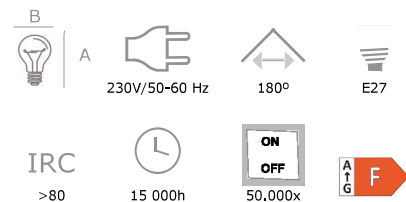

Lâmpada LED 5W G45

Ref.	Pot.	Fluxo lum.	Temp. cor	Dim. A x B (mm)	Qtd/Emb	PVP
350783			3000K ●			
350784	5W	470lm	4000K ●	80 x 45	100	1,85€
351785			6000K ●