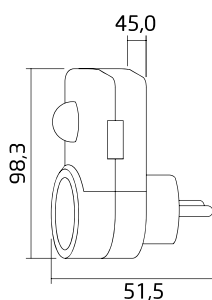

Detetor de movimento **DET7**

230V/50-60 Hz

IP 20

120°

2 a 9m

Lx 3 a 2000

10s a 7m

1 a 9m

Wmáx. 1200W 300W/LED

Ref.	Qtd/Emb	PVP
35032	50	12,50€