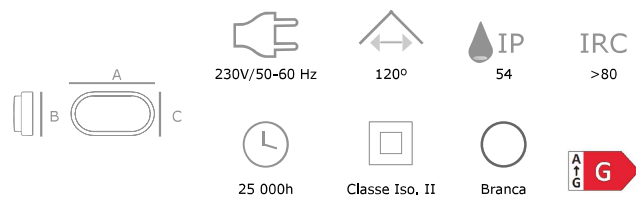

Corpo em alumínio
 Projeção de luz ajustável (0° a 90°)
 Aplicação em interior e exterior
 Lâmpada GU10 não incluída

Olhos de Boi | Plafoniers

Aplicador oval **Tâmega**

Flicker free

Aplicação interior e exterior (IP54)