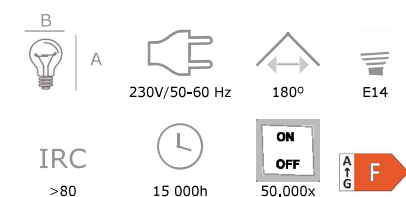

Lâmpada LED 8W G45

Ref.	Pot.	Fluxo lum.	Temp. cor	Dim. A x B (mm)	Qtd/Emb	PVP
350823			3000K ●			
350824	8W	720lm	4000K ●	80 x 45	100	2,00€
350825			6000K ●