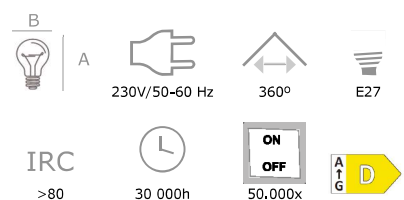

Lâmpada Filamento LED **10W A60**

Ref.	Pot.	Fluxo lum.	Temp. cor	Dim. A x B (mm)	Qtd/Emb	PVP
350834			3000K ●			
350835	10W	1400lm	4500K ●	105 x 60	100	4,95€