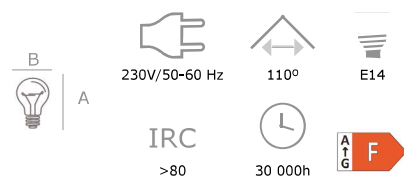

Lâmpada LED **5W R50**

Ref.	Pot.	Fluxo lum.	Temp. cor	Dim. A x B (mm)	Qtd/Emb	PVP
350796			3000K ●			
350797	5W	400lm	4000K ●	84 x 50	100	2,25€