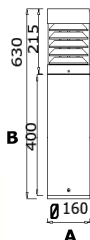

Pimenteiro **Pinhão**

Corpo em alumínio
Lentes em policarbonato transparentes
Lâmpada E27 não incluída

230V/50-60 Hz

IP 65

IK 10

E27

Classe Iso. I

Preto

Ref.	Dim. A x B (mm)	Qtd/Emb	PVP
351080	160 x 380	1	95,00€

Poste de 150mm incluído

Ref.	Dim. A x B (mm)	PVP
Poste 351081	160 x 400	49,50€

Pimenteiro **Neiva**

230V/50-60 Hz

IP 65

IK 10

IRC >80

30 000h

≥0,90

Classe Iso. I

Preto

Corpo em alumínio
Poste em alumínio
LED COB

Ref.	Pot.	Fluxo lum.	Temp. cor	Dim. A x B x C (mm)	Qtd/Emb	PVP
351085			3000K			
351086	10W	730lm	4000K	400 x 120 x 80	1	69,50€