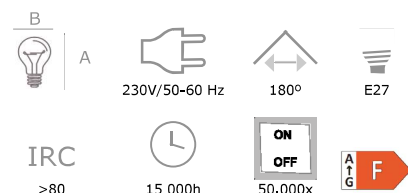

Lâmpada LED **12W A60**

Ref.	Pot.	Fluxo lum.	Temp. cor	Dim. A x B (mm)	Qtd/Emb	PVP
350773	12W	1050lm	3000K ●	108 x 60	100	2,25€
351774			4000K ●			
351775			6000K ●