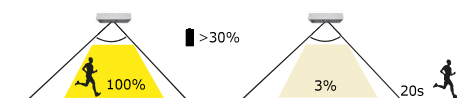

Modos de Funcionamento:

Modo A