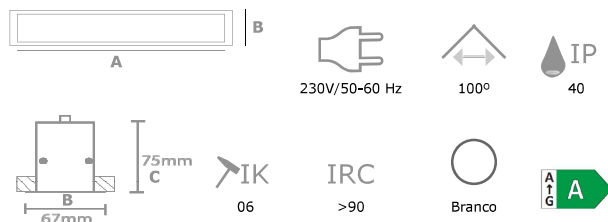

Perfil **Linear** Saliente

Ref.	Pot.	Fluxo lum.	Temp. cor	Dim. A x B x C (mm)	PVP
353024	6W	1100lm	4000K ●	290 x 47 x 75	Sob Consulta
353025	12W	2200lm	4000K ●	570 x 47 x 75	
353026	21W	3850lm	4000K ●	990 x 47 x 75	
353027	27W	4950lm	4000K ●	1270 x 47 x 75	
353028	33W	6050lm	4000K ●	1550 x 47 x 75	
353029	43W	7700lm	4000K ●	1970 x 47 x 75	
353030	55W	9900lm	4000K ●	2530 x 47 x 75	
353031	63W	11550lm	4000K ●	2950 x 47 x 75	
353032	87W	15950lm	4000K ●	4070 x 47 x 75	
353033	108W	19800lm	4000K ●	5050 x 47 x 75	

Corpo em alumínio, difusor em policarbonato

Perfil elegante

Design futurista

Montagem encastrada, saliente ou suspensão

Também disponível em:

2700K / 3000K / 5000K / 6500K

Acabamento Escovado, Grafite, Cinza ou Preto

Outros comprimentos