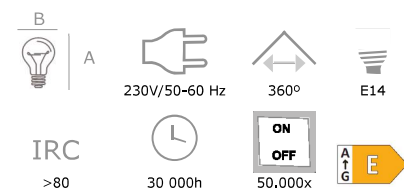

Lâmpada Filamento LED 5W G45

Ref.	Pot.	Fluxo lum.	Temp. cor	Dim. A x B (mm)	Qtd/Emb	PVP
350838	5W	550lm	3000K ●	78 x 45	100	2,95€
350839			4500K ●