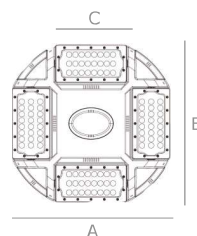

Módulos orientáveis individualmente
Elevado fluxo luminoso: 140 Lm/W
Ultraleve

Ref.	Pot.	Fluxo lum.	Temp. cor	Dim. A x B x C (mm)	PVP
350681	150W	20800lm	4000K ●	429 x 429 x 194	145.00€
350527		21000lm	5000K ●		
350528	240W	33600lm	5000K ●	429 x 429 x 194	195.00€