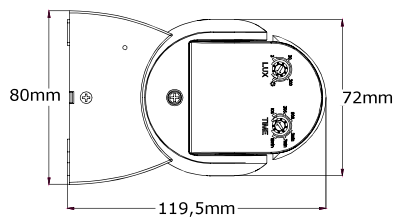

Detetor de movimento **DET8**

230V/50-60 Hz

IP 65

180°

12m

Lx 3 a 2000

10s a 15m

1,8 a 2,5m

Wmáx. 1200W 300W/LED

Ref.	Qtd/Emb	PVP
350039	50	11,50€