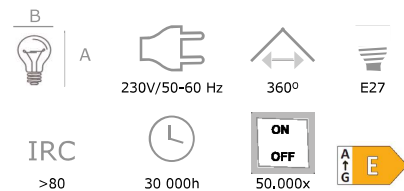

Lâmpada Filamento LED 5W G45

Ref.	Pot.	Fluxo lum.	Temp. cor	Dim. A x B (mm)	Qtd/Emb	PVP
350836	5W	550lm	3000K ●	78 x 45	100	2,95€
350837			4500K ●