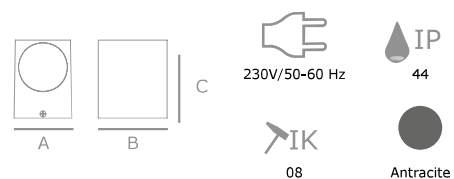

Aplique Sado

Ref.	Potência Máx.	Dim. A x B x C (mm)	Qtd/Emb	PVP
350994	1 x GU10 - 35W	68 x 100 x 92	6	29,90€

Corpo em alumínio
Projeção de luz ajustável (0° a 90°)
Aplicação em interior e exterior
Lâmpada GU10 não incluída