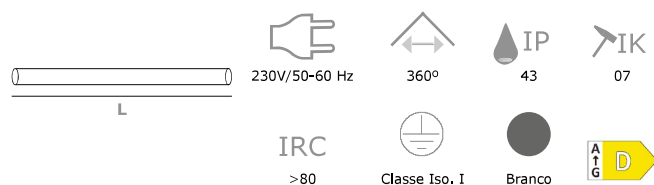

Luminária **Tubular**

Versão Vertical

Ref.	Pot.	Fluxo lum.	Temp. cor	Dim. L x Ø (mm)	PVP
353035	22W	3000lm	4000K ●	550 x 80	Sob Consulta
353036	43W	6000lm	4000K ●	1050 x 80	
353037	65W	9000lm	4000K ●	1550 x 80	
353038	87W	12000lm	4000K ●	2050 x 80	

Elevado fluxo luminoso
Design arrojado e futurista
Difusor opalino
Florão de fixação ao teto incluído
Também disponível em:
2700K / 3000K
Acabamento Branco, Escovado, Grafite ou Preto
Difusor Transparente
Também disponível em versão vertical