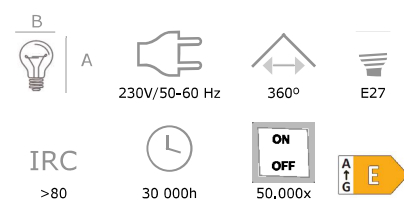

Lâmpada Filamento LED **4W G45**

Ref.	Pot.	Fluxo lum.	Temp. cor	Dim. A x B (mm)	Qtd/Emb	PVP
350038	4W	400lm	4500K ●	78 x 45	100	2,95€