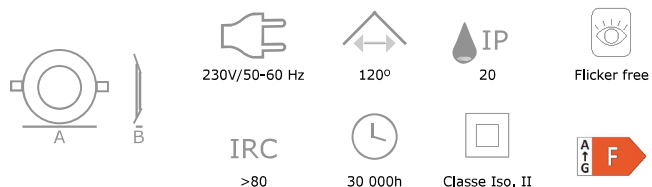

Downlight **ADAPT c/sensor PIR**

Sensor Regulável

Encastre Ajustável
65mm a 205mm

Fácil Fixação

Ref.	Pot.	Fluxo lum.	Temp. cor	Dim. A x B (mm)	Qtd/Emb	PVP
350061	18W	1620lm	CCT	220 x 18	20	32,50€

CCT: 3000K | 4000K | 6000K
Driver Integrado
Sensor de movimento PIR ajustável
de 30 a 180 seg.

	Cor	Ref.	PVP
		350082	
Aro		350083	4,95€
		350084