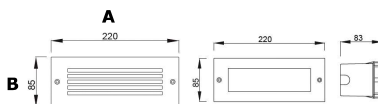

Aplique **Alva** IP65