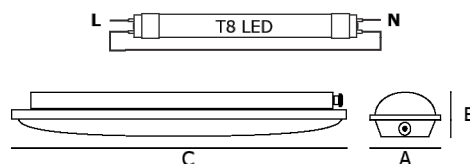

Esquema de ligação IEC62776