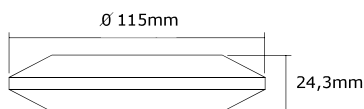

Detetor de movimento **DET3**

Ref.	Qtd/Emb	PVP
350034	50	10,95€