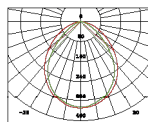

Aplique **Alva** IP65

230V/50-60 Hz
30 000h
100°
IP 65
Classe Iso, I
Branco

Ref.	Pot.	Fluxo lum.	Temp. cor	Dim. A x B (mm)	Qtd/Emb	PVP
351091	10W	730lm	3000K ●	220 x 85	18	39,50€
351090			4000K ●			

Aro branco incluído

Acessórios:

Aros Simples

Aros Simples	Ref.	PVP
Prateado	351092	4,95€
Antracite	351093	

Aros Grelha

Aros Grelha	Ref.	PVP
Prateado	351096	
Antracite	351094	4,95€
Branco	351095	

Placas LED

Placas LED	Ref.	Temp. cor	PVP
10W	351097	3000K ●	4,95€
	351098	4000K ●	

Alta Luminosidade
Alumínio injetado

	Ref.	PVP
Driver DONE	351099	9,50€