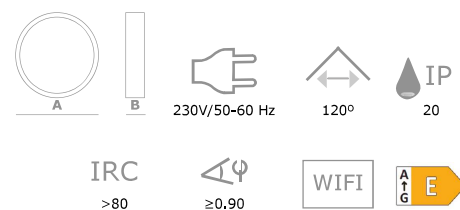

1-10V, DALI e Emergência Sob consulta

Smart Deco ^{SMART} i9

Instalação Saliente

Instalação Suspensa

Acabamento Preto

Acabamento Branco

Fácil Instalação

| Ref. | Pot. | Fluxo lum. | Temp. cor | Dim. A x B (mm) | Qty/Emb | PVP |
|----------|------|------------|-----------|-----------------|---------|---------|
| ○ 350190 | 30W | 2800lm | CCT | 330 x 41 | 40 | 99,50€ |
| ● 350191 | | | | | | |
| ○ 350192 | 40W | 3800lm | CCT | 440 x 44 | 30 | 125,00€ |
| ● 350193 | | | | | | |