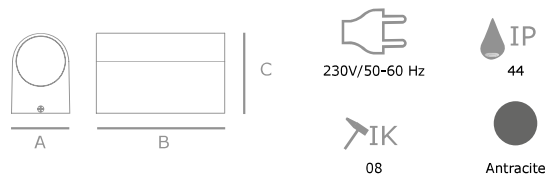

Aplique Lima

Ref.	Potência Máx.	Dim. A x B x C (mm)	Qtd/Emb	PVP
350993	1 x GU10 - 35W	68 x 91 x 92	6	16,00€

Corpo em alumínio
Projeção de luz ajustável (0° a 90°)
Aplicação em interior e exterior
Lâmpada GU10 não incluída