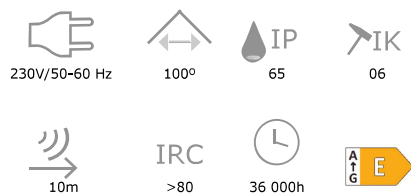

Projetor LED **Slim c/sensor** Branco

Luminosidade e movimento ajustável
Grande alcance de detecção (10m)
Liga e desliga automaticamente
Aplicações exteriores (IP65)
Corpo robusto em alumínio injetado
Alta luminosidade (100Lm/W)

Ref.	Pot.	Fluxo lum.	Temp. cor	Dim. A x B x C (mm)	Qtd/Emb	PVP
351035	10W	1000lm	4000K ●	111 x 148 x 50	20	14,95€
351036	20W	2000lm	4000K ●	132 x 169 x 50	10	19,50€