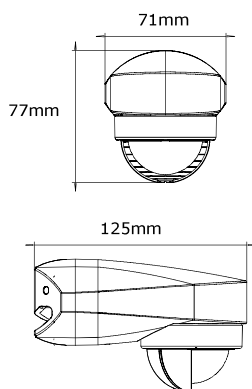

Detetor de movimento **DET1**

Ref.	Qtd/Emb	PVP
350091	50	15,95€