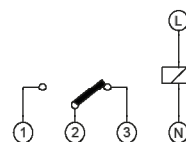

I9-LOG1-DB

Cargas Máximas

	Incandescente	2500 W		Lâmpada baixo consumo	1000 VA
	Fluorescente	1200 W		Downlights convencionais	900 VA
	Halógeno (12Vac) Halógeno (230Vac)	2000 VA 2500 W		LED	100 VA

Programação diária
Regulação 15 min.
Bateria 150h - substituível
Aplicação 1 módulo calha DIN

Ref.	N.º circuitos	Descrição	Qtd/Emb	PVP
355101	1	Interruptor horário analógico	10	59,50€

I9-DIG1 / I9-DIG2

Cargas Máximas

	Incandescente	3000 W		Lâmpada baixo consumo	600 VA
	Fluorescente	1200 W		Downlights convencionais	400 VA
	Halógeno (12Vac) Halógeno (230Vac)	2000 VA 3000 W		LED	90 VA

I9-DIG1

32 programas
Mudança automática hora verão/inverno
Bateria 4 anos
Aplicação 2 módulos calha DIN

Ref.	N.º circuitos	Descrição	Qtd/Emb	PVP
355201	1	Interruptor horário digital	10	85,00€
355202	2	Interruptor horário digital	10	99,50€