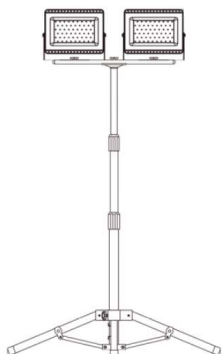

Design slim e elegante

Flicker free

Boa dispersão de luz

Válvula anti-condensação*

Corpo robusto em alumínio injetado

Alta luminosidade (100Lm/W)

Tripé 1,5mt para 2 projetores c/ 5mts de cabo

| Ref. | Dim. A x B x C (mm) | Qtd/Emb | PVP |
|--------|---------------------|---------|---------------|
| 351046 | 1500 x 750 x 750 | 5 | 75,00€ |