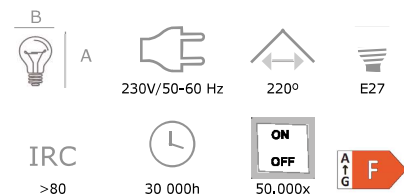

Lâmpada LED **15W G95**

Ref.	Pot.	Fluxo lum.	Temp. cor	Dim. A x B (mm)	Qtd/Emb	PVP
350871			3000K ●			
350872	15W	1350lm	4000K ●	142 x 95	40	5,50€
350873			6500K ●