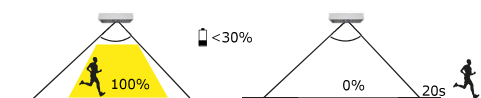

Modos de Funcionamento:

Modo A