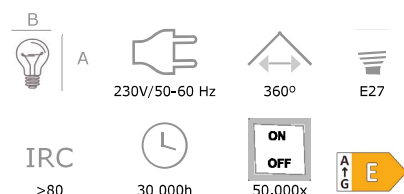

Lâmpada Filamento LED **5W A60**

Ref.	Pot.	Fluxo lum.	Temp. cor	Dim. A x B (mm)	Qtd/Emb	PVP
350830			3000K ●			
350831	5W	600lm	4500K ●	105 x 60	100	3,25€