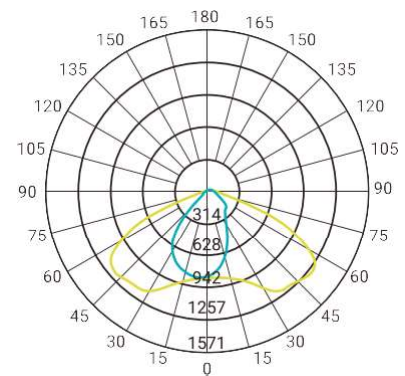

CHIP's LED

4 horas de luz = 24 horas de
funcionamento (2 noites)
LED's c/ excelente fluxo luminoso: 190lm/W
Com detetor de movimento HF e
sensor crepuscular
Painel fotovoltaico monocristalino com
eficiência >21°

Ref.	Pot.	Fluxo lum.	Temp. cor	Dim. A x B x C (mm)	PVP
351052	400W	6750lm	6000K ●	1160 X 400 X 160	650,00€