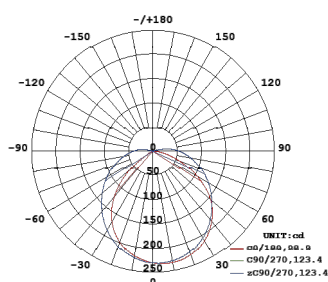

Aplique **Lis**

| Ref. | Pot. | Fluxo lum. | Temp. cor | Dim. A x B x C (mm) | Qtd/Emb | PVP |
|--------|------|------------|-----------|---------------------|---------|--------|
| 351204 | 10W | 750lm | 3000K ● | 75 x 205 x 103 | 24 | 39,50€ |
| 351205 | | | 4000K ● | | | |