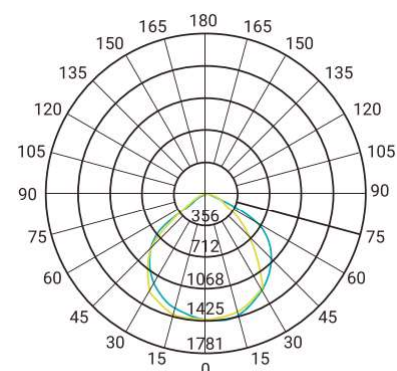

Projektor LED **Solar 100W | 300W** autónomo c/sensor de luminosidade e movimento HF + comando

Ref.	Pot.	T. cor	Qtd/Emb	PVP
351050	100W	6000K	10	115,00€
351051	300W	6000K	5	175,00€

Projektor	Dimensões A x B x C
100W	233 x 235 x 53
300W	323 x 315 x 53

Painel Solar	Dimensões A x B x C
100W	340 x 260 x 16
300W	480 x 340 x 24

c/ Cabo 5m incluído

Válvula anti-condensação

Alto fluxo luminoso 150 Lm/W
Funcionamento ON/OFF autónomo
Aplicações exteriores (IP65)
8h de luz = 24h de funcionamento
Painel solar independente c/cabo 5m
Comando à distância incluído
Indicador do estado de bateria
Válvula anti-condensação
Corpo metálico robusto
LED's SMD de alto brilho
Painel fotovoltaico c/ eficiência 18.5%