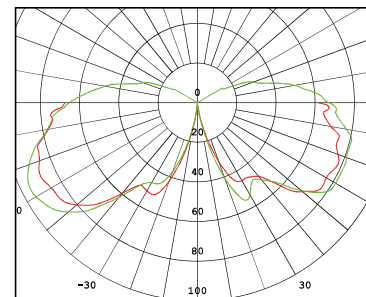

Corpo em alumínio
Lentes em policarbonato transparentes
Lâmpada E27 não incluída

230V/50-60 Hz

IP 65

IK 10

E27

Classe Iso. I

Preto

| Ref. | Dim. A x B (mm) | Qtd/Emb | PVP |
|--------|-----------------|---------|---------------|
| 351080 | 160 x 380 | 1 | 95,00€ |