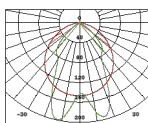

Aplique **Alva** IP65

230V/50-60 Hz
30 000h
100°
IP 65
Classe Iso, I
Branco

Ref.	Pot.	Fluxo lum.	Temp. cor	Dim. A x B (mm)	Qtd/Emb	PVP
351091	10W	730lm	3000K ●	220 x 85	18	39,50€
351090			4000K ●			

Aro branco incluído

Acessórios:

Aros Simples

Aros Simples	Ref.	PVP
Prateado	351092	4,95€
Antracite	351093	

Aros Grelha

Aros Grelha	Ref.	PVP
Prateado	351096	
Antracite	351094	4,95€
Branco	351095	

Placas LED

Placas LED	Ref.	Temp. cor	PVP
10W	351097	3000K ●	4,95€
	351098	4000K ●	

Alta Luminosidade
Alumínio injetado

	Ref.	PVP
Driver DONE	351099	9,50€