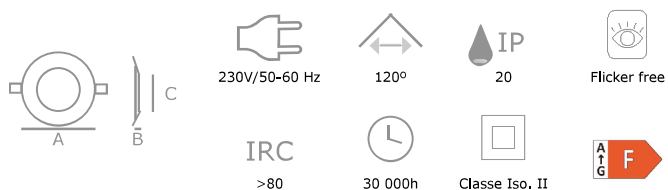

Downlight **ADAPT**

Encastre Ajustável
65mm a 205mm

Fácil Fixação

Ref.	Pot.	Fluxo lum.	Temp. cor	Dim. A x B (mm)	Qtd/Emb	PVP
350058	18W	1620lm	CCT	220 x 18	20	25,00€

CCT por micro-switch: 3000K | 4000K | 6000K
Flicker Free
Driver Integrado

	Cor	Ref.	PVP
		350067	
Aro		350068	4,95€
		350069