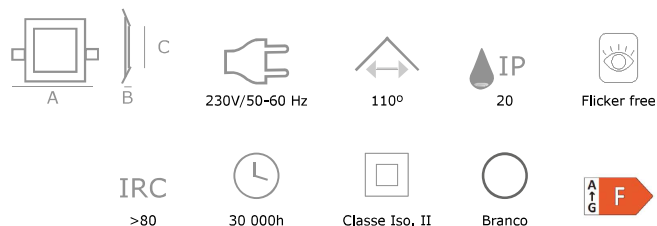

Downlight **Ultra Fino Quadrado TOP**

Ref.	Pot.	Fluxo lum.	Temp. cor	Dim. A x B x C (mm)	Qtd/Emb	PVP
350624 350625	6W	480lm	4000K ● 6000K ●	120 x 20 x 105	60	7,25€
350626 350627	9W	720lm	4000K ● 6000K ●	150 x 20 x 135	40	9,75€
350628 350629	12W	960lm	4000K ● 6000K ●	172 x 20 x 155	40	10,25€
350630 350631	18W	1440lm	4000K ● 6000K ●	225 x 20 x 210	30	12,95€
350983 350984	24W	1920lm	4000K ● 6000K ●	300 x 20 x 285	20	19,95€

Excelente fluxo luminoso
Flicker Free
Ótima dissipação de calor
Corpo em alumínio com excelente acabamento
Driver de qualidade superior