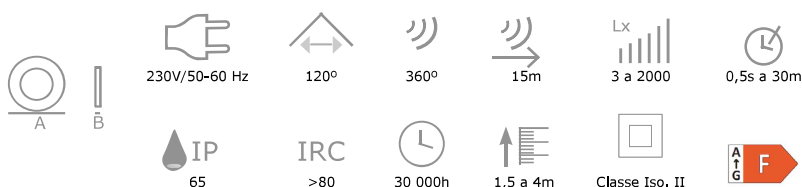

Plafonier LED **Ovni c/sensor**

Design discreto e moderno
Fácil instalação e regulação dos parâmetros
Proteção elevada com IP65 e IK10
Poupança de energia potenciada pelo sensor HF 5.5Ghz

Ref.	Pot.	Fluxo lum.	Temp. cor	Dim. A x B (mm)	Qtd/Emb	PVP
350880	21W	2000lm	4000K ●	300 x 40	10	45,00€