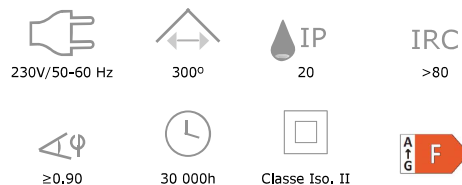

Luminária **Mondego**