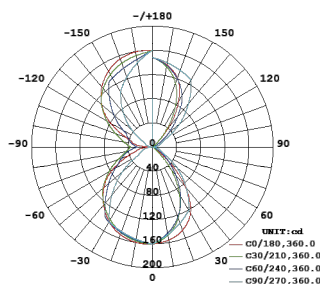

Ref.	Pot.	Fluxo lum.	Temp. cor	Dim. A x B x C (mm)	Qtd/Emb	PVP
351206	8W	640lm	3000K ●	105 x 101 x 107	24	45,00€
351207			4000K ●