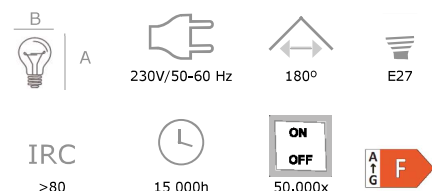

Lâmpada LED **9W A60**

Ref.	Pot.	Fluxo lum.	Temp. cor	Dim. A x B (mm)	Qtd/Emb	PVP
350390	9W	810lm	3000K ●	108 x 60	100	1,95€
351771			4000K ●			
351772			6000K ●