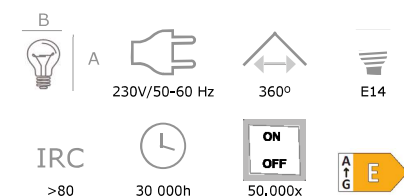

Lâmpada Filamento LED 2W C35

Ref.	Pot.	Fluxo lum.	Temp. cor	Dim. A x B (mm)	Qtd/Emb	PVP
350303	2W	240lm	3000K ●	98 x 35	100	2,75€
350304			4500K ●