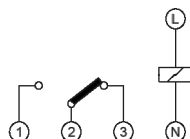

Cargas Máximas				
	Incandescente	3000 W		Lâmpada baixo consumo 600 VA
	Fluorescente	1200 W		Downlights convencionais 400 VA
	Halógeno (12Vac) Halógeno (230Vac)	2000 VA 3000 W		LED 90 VA

I9-ASTRO1