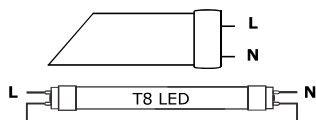

Lâmpadas

Lâmpada LED **Tubular T8 Vidro**

Elevado fluxo luminoso
Sem flicker
Ótima dissipação de calor
Driver robusto, reforçado contra picos de corrente
Fator de potência >0.90

| Ref. | Pot. | Fluxo lum. | Temp. cor | Comp. (mm) | Qtd/Emb | PVP |
|------------------|------|------------|----------------|------------|---------|--------------|
| 351001 351002 | 10W | 1000lm | 4000K 6000K | 600 | 25 | 6,95€ |
| 351003 | 14W | 1610lm | 6000K | 900 | 25 | 9,95€ |
| 351005 351006 | 22W | 2420lm | 4000K 6000K | 1200 | 25 | 8,50€ |
| 351008 351009 | 24W | 2640lm | 4000K 6000K | 1500 | 25 | 9,95€ |