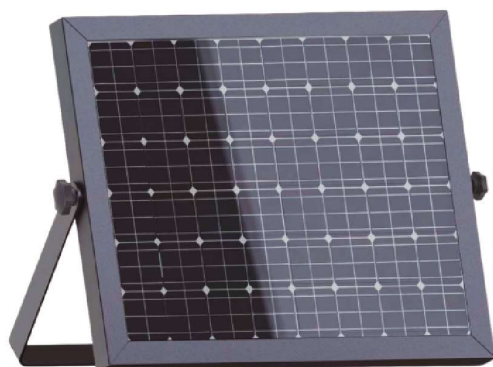

c/ Cabo 5m incluído