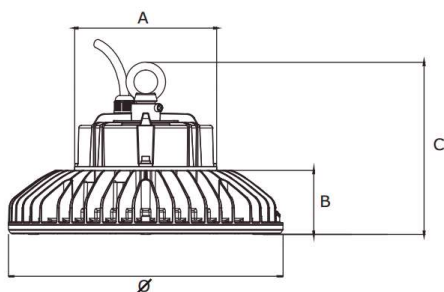

Driver de qualidade superior (Philips Xitanium)

Elevado Fluxo luminoso (130lm/W)

Fluxo luminoso regulável 1-10V

Leve, design fino e fácil de instalar

Campânula **Delta +** c/ driver Sosen

5 ANOS
GARANTIA

| Ref. | Pot. | Fluxo lum. | Temp. cor | Dim. A x B x C x Ø (mm) | PVP |
|--------|------|------------|-----------|-------------------------|---------|
| 350660 | 100W | 14000lm | 5000K | 132 x 68 x 183 x 292 | 199,50€ |
| 350661 | 150W | 21000lm | 5000K | 151 x 68 x 292 x 292 | 250,00€ |
| 350662 | 200W | 28000lm | 5000K | 182 x 68 x 292 x 292 | 295,00€ |