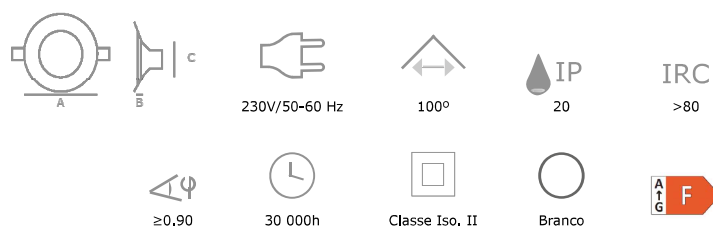

Downlight **3 em 1**

Controlo da temperatura de cor com
um interruptor convencional
CCT: 3000K | 4000K | 6000K

Ref.	Pot.	Fluxo lum.	Temp. cor	Dim. A x B x C (mm)	Qtd/Emb	PVP
350640	10W	1000lm	CCT ●	115 x 58 x 90	50	10,95€
350641	15W	1500lm	CCT ●	145 x 62 x 120	30	14,50€
350642 350643	20W 25W	2000lm 2500lm	CCT ●	190 x 75 x 170 230 x 75 x 210	30 20	19,95€ 32,50€