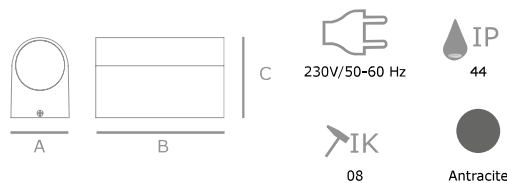

Corpo em alumínio
 Projeção de luz bi-direccional ajustável (0° a 90°)
 Aplicação em interior e exterior

Aplique **Dão**

| Ref. | Potência Máx. | Dim. A x B x C (mm) | Qtd/Emb | PVP |
|--------|----------------|---------------------|---------|--------|
| 350992 | 2 x GU10 - 35W | 68 x 150 x 92 | 6 | 22,50€ |