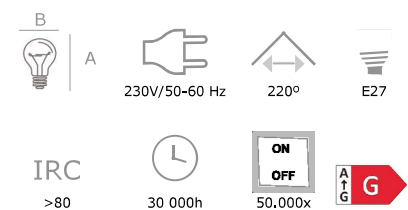

Lâmpada LED **18W A65**

Ref.	Pot.	Fluxo lum.	Temp. cor	Dim. A x B (mm)	Qtd/Emb	PVP
350780	18W	1500lm	3000K ●	132 x 65	100	3,95€
350781			4000K ●