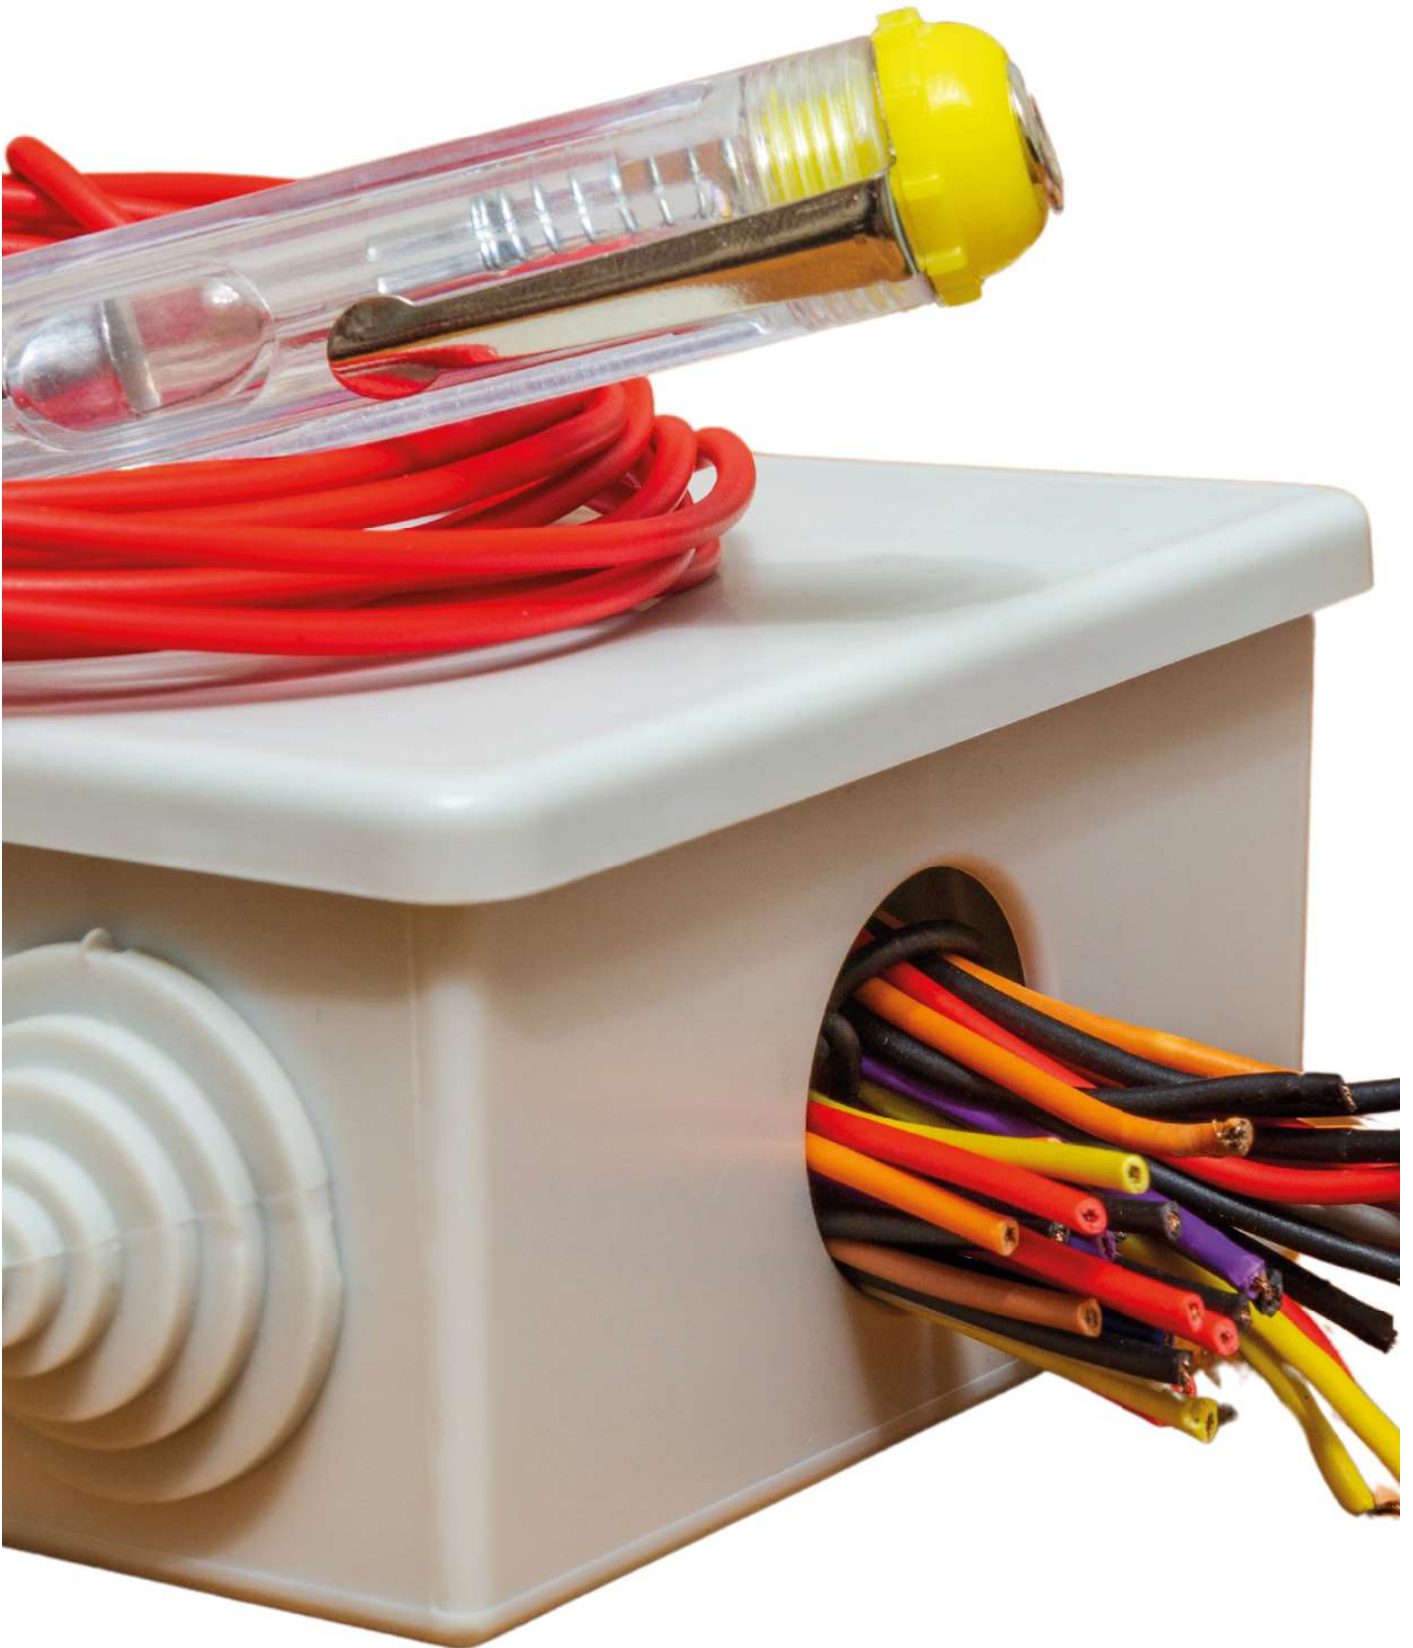

Quadros e Caixas

Quadros Salientes Estanques

Diversas aplicações
(IP65)
Elevada resistência ao impacto
Proteção UV
Barramento incluído

| Ref. | Módulos | Dim. A x B x C (mm) | Qty/Emb | PVP |
|--------|---------|---------------------|---------|--------|
| 351100 | 4 | 140 x 100 x 210 | 20 | 16,50€ |
| 351101 | 8 | 215 x 100 x 210 | 20 | 24,75€ |
| 351102 | 12 | 300 x 140 x 260 | 5 | 36,25€ |
| 351103 | 18 | 410 x 140 x 285 | 5 | 55,75€ |
| 351104 | 24 | 415 x 140 x 300 | 5 | 72,50€ |