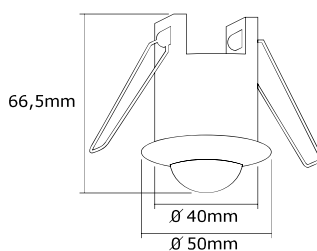

Detetor de movimento **DET5**

Ref.	Qtd/Emb	PVP
350035	50	10,95€