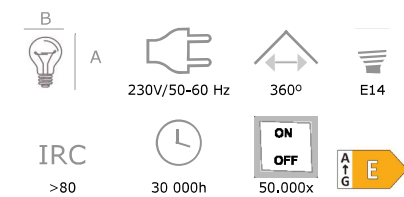

Lâmpada Filamento LED 4W C35

Ref.	Pot.	Fluxo lum.	Temp. cor	Dim. A x B (mm)	Qtd/Emb	PVP
350840	4W	450lm	3000K ●	98 x 35	100	2,95€
350841			4500K ●