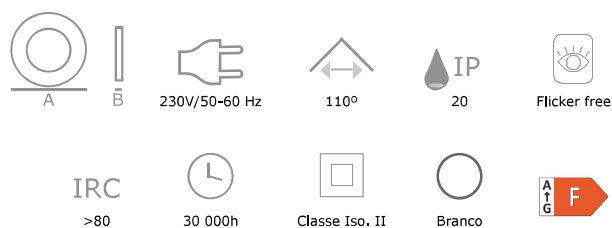

Downlight **Saliente TOP**

Ref.	Pot.	Fluxo lum.	Temp. cor	Dim. A x B (mm)	Qtd/Emb	PVP
350612	6W	480lm	3000K ●	120 x 35	40	6,95€
350613			4000K ●			
350614			6000K ●			
350615	12W	960lm	3000K ●	172 x 35	30	10,95€
350616			4000K ●			
350617			6000K ●			
350618	18W	1440lm	3000K ●	225 x 35	20	14,50€
350619			4000K ●			
350620			6000K ●			
350621	24W	1920lm	3000K ●	300 x 35	20	21,95€
350622			4000K ●			
350623			6000K ●			

Excelente fluxo luminoso
Flicker Free
Ótima dissipação de calor
Corpo em alumínio com excelente acabamento
Driver de qualidade superior