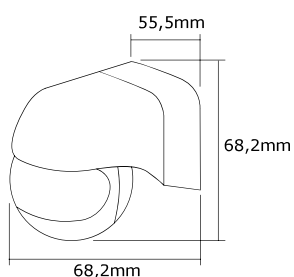

Detetor de movimento **DET2**

Ref.	Qtd/Emb	PVP
350031	50	9,95€