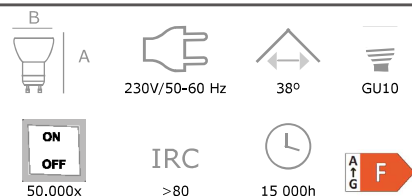

Lâmpada GU10 LED **3W 38°**

Ref.	Pot.	Fluxo lum.	Temp. cor	Dim. A x B (mm)	Qtd/Emb	PVP
351250			3000K			
351251	3W	270lm	4000K	53 x 50	100	1,95€