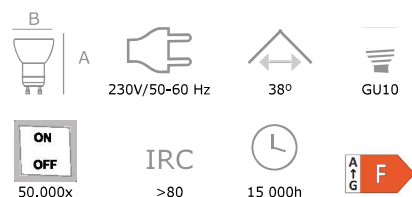

Lâmpada GU10 LED **5W 38°**

Ref.	Pot.	Fluxo lum.	Temp. cor	Dim. A x B (mm)	Qtd/Emb	PVP
351253			3000K			
351254	5W	400lm	4000K	53 x 50	100	1,95€