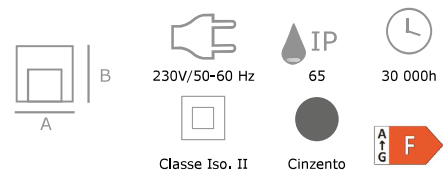

Aplique **Wall Q**

Ref.	Pot.	Fluxo lum.	Temp. cor	Dim. A x B (mm)	Qtd/Emb	PVP
350710	1,6W	120lm	4000K ●	125 x 125	20	12,95€

Corpo ABS /Difusor PC
Aros à Escolha

Cor	Ref.	PVP
	350711	2,25€
	350712