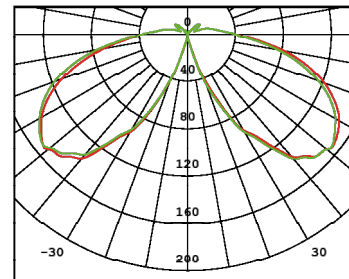

Versão com poste de 250 mm

Versão com poste de 500 mm

| Ref. | Pot. | Fluxo lum. | Temp. cor | Dim. A x B (mm) | Qtd/Emb | PVP |
|-------------------------|------|------------|---|-----------------|---------|--------|
| 351082 | 10W | 730lm | 3000K ● | 390 x 120 | 1 | 75,00€ |
| 351083 | | | 4000K ● | | | |
| Poste de 250mm incluído | | | | | | |