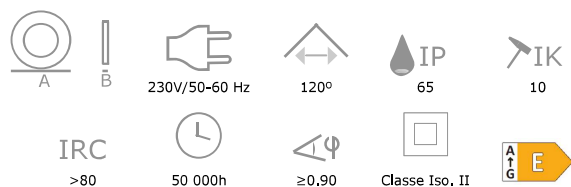

Plafonier **Vouga** IP65

CCT p/ micro switch: 3000K | 4000K | 5700K
PC anti-corrosão
Parafusos inox anti-vandalismo
Aplicação em interiores e exteriores

Ref.	Pot.	Fluxo lum.	Temp. cor	Cor	Dim. A x B (mm)	Qtd/Emb	PVP
350930	18W	1750lm	CCT	☐	275 x 59	12	59,50€
350931				☐