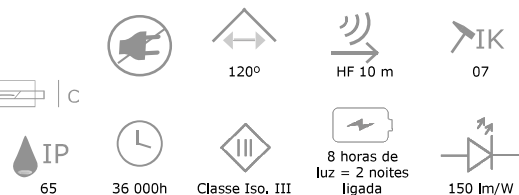

Projektor LED **Solar 100W | 300W** autónomo c/sensor de luminosidade e movimento HF + comando

Ref.	Pot.	T. cor	Qtd/Emb	PVP
351050	100W	6000K	10	115,00€
351051	300W	6000K	5	175,00€

Projektor	Dimensões A x B x C
100W	233 x 235 x 53
300W	323 x 315 x 53

Painel Solar	Dimensões A x B x C
100W	340 x 260 x 16
300W	480 x 340 x 24