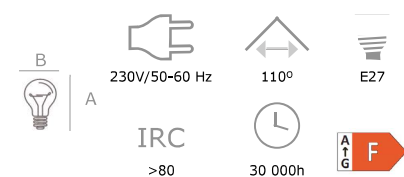

Lâmpada LED **11W R80**

Ref.	Pot.	Fluxo lum.	Temp. cor	Dim. A x B (mm)	Qtd/Emb	PVP
350826			3000K ●			
350827	11W	950lm	4000K ●	111 x 63	100	3,50€