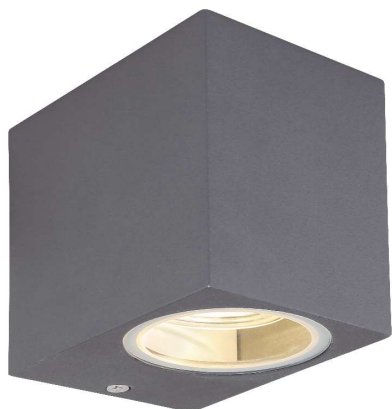

Corpo em alumínio
 Projeção de luz bi-direccional ajustável (0° a 90°)
 Aplicação em interior e exterior

Aplique **Dão**

| Ref. | Potência Máx. | Dim. A x B x C (mm) | Qtd/Emb | PVP |
|--------|----------------|---------------------|---------|--------|
| 350992 | 2 x GU10 - 35W | 68 x 150 x 92 | 6 | 22,50€ |

Corpo em alumínio
 Luz bi-direccional
 Aplicação em interior e exterior
 Lâmpadas GU10 não incluídas

Aplique Lima

| Ref. | Potência Máx. | Dim. A x B x C (mm) | Qtd/Emb | PVP |
|--------|----------------|---------------------|---------|---------------|
| 350993 | 1 x GU10 - 35W | 68 x 91 x 92 | 6 | 16,00€ |