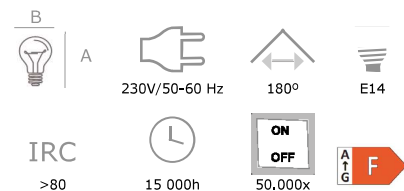

Lâmpada LED **8W C37**

Ref.	Pot.	Fluxo lum.	Temp. cor	Dim. A x B (mm)	Qtd/Emb	PVP
350793			3000K ●			
351794	8W	720lm	4000K ●	100 x 37	100	2,00€
351795			6000K ●