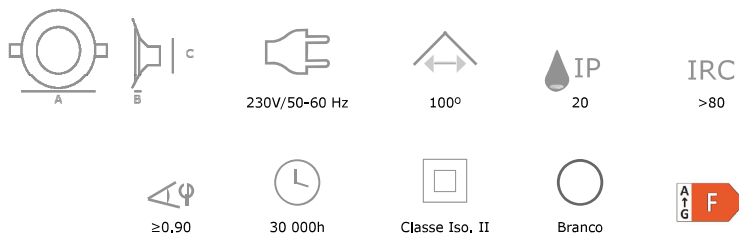

Downlight **ELITE**

Excelente fluxo luminoso: 100lm/W
LED's aplicados em placa
Luz uniforme

Ref.	Pot.	Fluxo lum.	Temp. cor	Dim. A x B x C (mm)	Qtd/Emb	PVP
350646	10W	1000lm	3000K ●	115 x 58 x 90	50	9,95€
350649 350651	15W	1500m	3000K ● 6000K ●	145 x 62 x 120	30	12,95€
350652 350653 350654	20W	2000lm	3000K ● 4000K ● 6000K ●	190 x 75 x 170	30	17,95€
350655 350657	25W	2500lm	3000K ● 6000K ●	230 x 75 x 210	20	29,50€