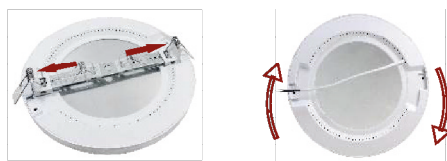

Downlight **ADAPT**

Encastre Ajustável
65mm a 205mm

Fácil Fixação

Ref.	Pot.	Fluxo lum.	Temp. cor	Dim. A x B (mm)	Qtd/Emb	PVP
350058	18W	1620lm	CCT	220 x 18	20	25,00€

CCT por micro-switch: 3000K | 4000K | 6000K
Flicker Free
Driver Integrado

	Cor	Ref.	PVP
		350067	
Aro		350068	4,95€
		350069