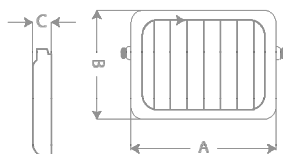

Luminária Afrodite 10W

Modos de Aplicação:

Fixo na parede

Pendurado na parede

Pousado

Portátil

| Ref. | Pot. | Fluxo lum. | T. cor | Dim. A x B x C (mm) | Qtd/Emb | PVP |
|--------|------|------------|---|---------------------|---------|---------------|
| 350125 | 10W | 1150lm | 6000K ● | 314 x 211 x 37 | 8 | 89,50€ |