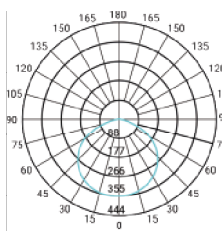

Ref.	Pot.	Fluxo lum.	Temp. cor	Dim. A x B x C (mm)	Qtd/Emb	PVP
351020	10W	1000lm	3000K	100 x 92 x 24	60	6,95€
351021			4000K			
351022			6000K			
351023	20W	2000lm	3000K	137 x 117 x 24	40	10,95€
351024			4000K			
351025			6000K			
351026*	30W	3000lm	3000K	178 x 150 x 24	30	14,95€
351027*			4000K			
351028*			6000K			
351029*	50W	5000lm	3000K	205 x 170 x 25	20	18,95€
351030*			4000K			
351031*			6000K			
351032*	100W	10000lm	3000K	275 x 230 x 26	10	39,50€
351033*			4000K			
351034*			6000K			

Design slim e elegante

Flicker free

Boa dispersão de luz

Válvula anti-condensação*

Corpo robusto em alumínio injetado

Alta luminosidade (100Lm/W)