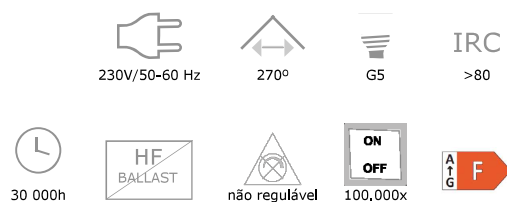

Ref.	Pot.	Fluxo lum.	Temp. cor	Comp. (mm)	Qtd/Emb	PVP
350211 350212	9W	900lm	4000K 6000K	600	20	7,95€
350213 350214	16W	1600lm	4000K 6000K	1200	50	9,95€
350215 350216	22W	2200lm	4000K 6000K	1500	50	11,95€