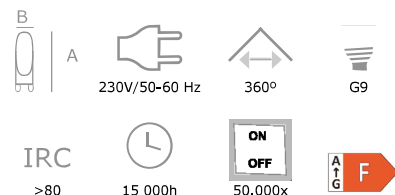

Lâmpada LED **4W G9**

Ref.	Pot.	Fluxo lum.	Temp. cor	Dim. A x B (mm)	Qtd/Emb	PVP
351844	4W	400lm	3000K ●	58 x 20	100	3,95€
351845			4000K ●