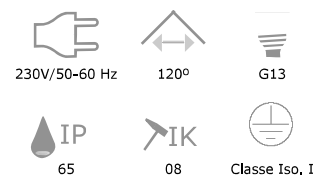

Luminária Estanque **PC+ABS**