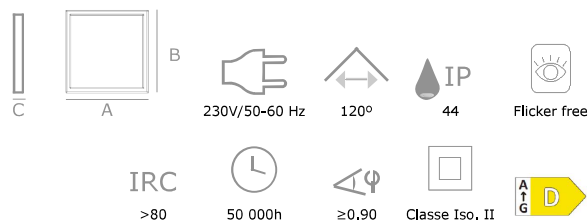

Painel **Douro** Backlit IP44

Ref.	Pot.	Fluxo lum.	Temp. cor	Dim. A x B x C (mm)	Qtd/Emb	PVP
351200	36W	4320lm	4000K ●	595 x 595 x 25	6	42,50€
351201			5700K ●			

Flicker free
120 Lm/W
Driver Lifud

Acessórios	Ref.	PVP
Molas Embutir	350759	2,50€
Kit Suspensão	350761	6,95€
Caixa Saliente	350764	22,50€

1-10V, DALI e Emergência sob consulta