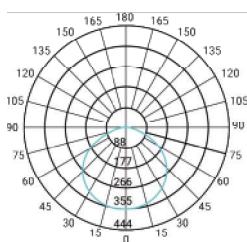

Ref.	Pot.	Fluxo lum.	Temp. cor	Dim. A x B x C (mm)	Qtd/Emb	PVP
350950	10W	850lm	3000K	100 x 92 x 24	60	6,95€
350951			4000K			
350952			6000K			
350953	20W	1700lm	3000K	137 x 117 x 24	40	10,95€
350954			4000K			
350955			6000K			
350956*	30W	2500lm	3000K	178 x 150 x 24	20	14,95€
350957*			4000K			
350958*			6000K			
350959*	50W	4200lm	3000K	205 x 170 x 25	20	18,95€
350960*			4000K			
350961*			6000K			
350962*	100W	8500lm	3000K	275 x 230 x 26	10	39,50€
350963*			4000K			
350964*			6000K			
350965*	150W	13000lm	3000K	327 x 263 x 31	10	69,50€
350966*			4000K			
350967*			6000K			
350969*	200W	17000lm	4000K	380 x 315 x 33	5	99,50€
350970*			6000K			

Design fino e elegante

Boa dispersão de luz

Válvula Anti-Condensação*