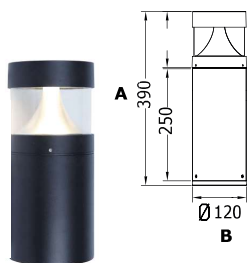

Versão com poste de 250 mm

Versão com poste de 500 mm

| Ref. | Pot. | Fluxo lum. | Temp. cor | Dim. A x B (mm) | Qtd/Emb | PVP |
|-------------------------|------|------------|---|-----------------|---------|--------|
| 351082 | 10W | 730lm | 3000K ● | 390 x 120 | 1 | 75,00€ |
| 351083 | | | 4000K ● | | | |
| Poste de 250mm incluído | | | | | | |