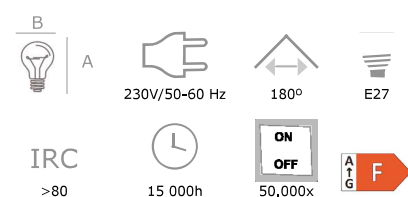

Lâmpada LED **15W A60**

Ref.	Pot.	Fluxo lum.	Temp. cor	Dim. A x B (mm)	Qtd/Emb	PVP
350776	15W	1520lm	3000K ●	118 x 60	100	3,25€
350777			4000K ●			
351778			6000K ●