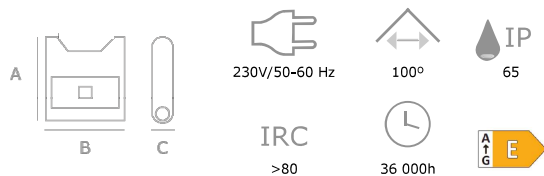

Projeto LED **Portátil Recarregável**