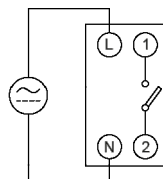

| Ref. | Dim. A x B x C(mm) | Qtd/Emb | PVP |
|--------|--------------------|---------|---------------|
| 350224 | 63 x 63 x 77 | 100 | 22,50€ |

Interruptores Horários

I9-LOG1-DB

Cargas Máximas

| | | | | | |
|--|---------------------------------------|-------------------|--|--------------------------|---------|
| | Incandescente | 2500 W | | Lâmpada baixo consumo | 1000 VA |
| | Fluorescente | 1200 W | | Downlights convencionais | 900 VA |
| | Halógeno (12Vac) Halógeno (230Vac) | 2000 VA 2500 W | | LED | 100 VA |