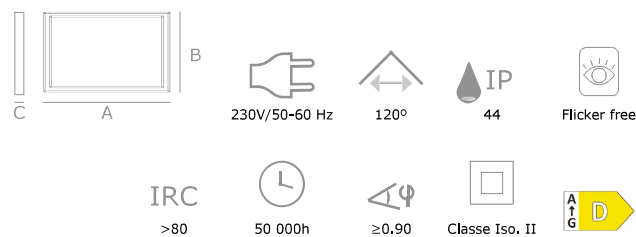

Painel **Tejo** Backlit IP44

Ref.	Pot.	Fluxo lum.	Temp. cor	Dim. A x B x C (mm)	Qtd/Emb	PVP
351202	36W	4320lm	4000K ●	1195 x 295 x 25	6	49,50€
351203			5700K ●			

Flicker free
120 Lm/W
Driver Lifud

Acessórios	Ref.	PVP
Molas Embutir	350759	2,50€
Kit Suspensão	350761	6,95€
Caixa Saliente	350765	29,50€

1-10V, DALI e Emergência Sob consulta