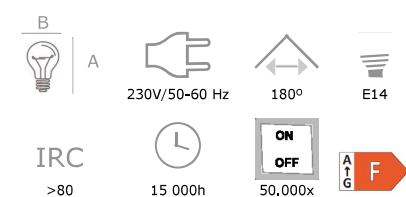

Lâmpada LED 5W C37

Ref.	Pot.	Fluxo lum.	Temp. cor	Dim. A x B (mm)	Qtd/Emb	PVP
350790			3000K ●			
350791	5W	470lm	4000K ●	100 x 37	100	1,85€
351792			6000K ●