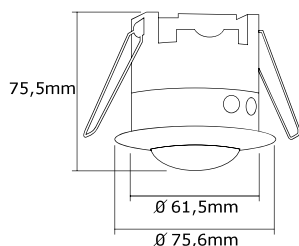

Detetor de movimento **DET6**

230V/50-60 Hz

IP 20

360°

12m

Lx 3 a 2000

10s a 15m

2,2 a 4m

Wmáx. 1200W 300W/LED

Ref.	Qtd/Emb	PVP
350036	50	11,25€