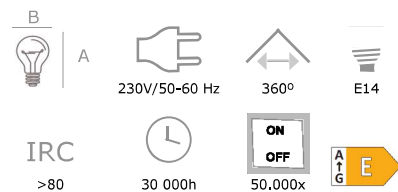

Lâmpada Filamento LED **6W C35**

Ref.	Pot.	Fluxo lum.	Temp. cor	Dim. A x B (mm)	Qtd/Emb	PVP
350842	6W	800lm	3000K ●	98 x 35	100	3,50€
350843			4500K ●