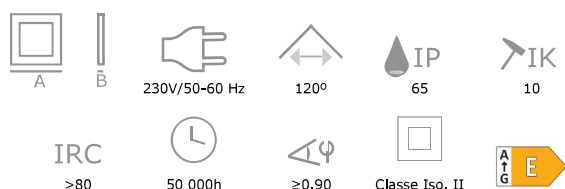

Plafonier **Paiva** IP65

CCT p/ micro switch: 3000K | 4000K | 5700K
PC anti-corrosão
Parafusos inox anti-vandalismo
Aplicação em interiores e exteriores

Ref.	Pot.	Fluxo lum.	Temp. cor	Cor	Dim. A x B (mm)	Qtd/Emb	PVP
350932	18W	1750lm	CCT	☐	242 x 59	12	59,50€
350933				☐