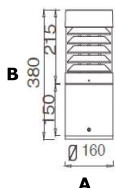

Pimenteiro **Pinhão**