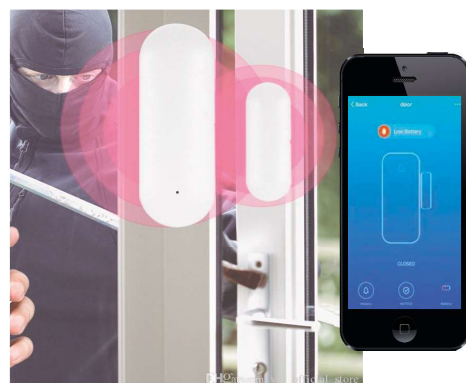

Alarme Porta/Janela **WIFI**

Monitorização e alertas através da aplicação
Alimentação por 2 pilhas AAA (não incluídas)
Alerta de bateria baixa
Compatível com aplicação Tuya
Disponível para IOS e Android

Ref.	Dim. A x B (mm)	Qtd/Emb	PVP
350225	80 x 21	100	13,95€