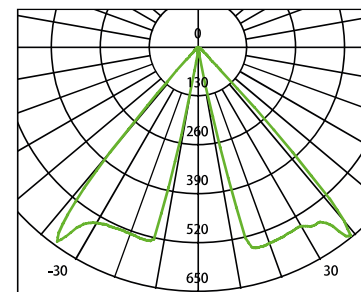

Pimenteiro **Neiva**

230V/50-60 Hz

IP 65

IK 10

IRC >80

30 000h

≥0,90

Classe Iso. I

Preto

Corpo em alumínio
Poste em alumínio
LED COB

Ref.	Pot.	Fluxo lum.	Temp. cor	Dim. A x B x C (mm)	Qtd/Emb	PVP
351085			3000K			
351086	10W	730lm	4000K	400 x 120 x 80	1	69,50€