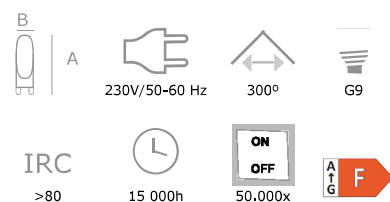

Lâmpada LED **2W G9**

Ref.	Pot.	Fluxo lum.	Temp. cor	Dim. A x B (mm)	Qtd/Emb	PVP
350305	2W	200lm	3000K ●	51 x 15	50	3,75€
350306			4000K ●