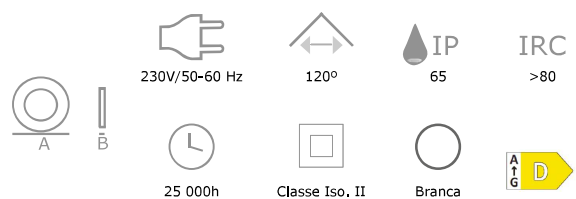

Plafonier **Ave** IP65

Flicker free

Aplicação interior e exterior (IP65)
Corpo em PC, classe II de isolamento
Leve, compacto, fácil de instalar
Inclui ligador rápido c/repicagem

Ref.	Pot.	Fluxo lum.	Temp. cor	Dim. A x B (mm)	Qtd/Emb	PVP
351063	18W	2160lm	4000K ●	220 x 50	24	17,95€
351064	24W	2880lm	4000K ●	280 x 50	16	24,95€