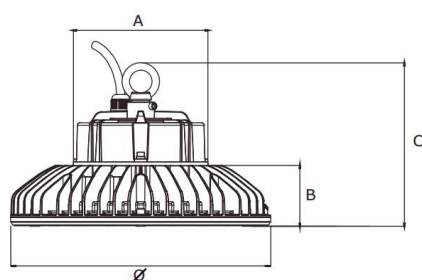

Campânula **Delta** c/ driver Philips

230V/50-60 Hz

120°

IP 65

IRC >80

50 000h

≥0.95

1-10V

A
B
C