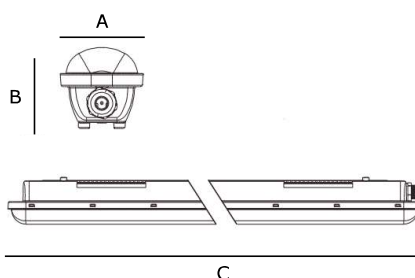

Ligador Rápido

Fixação Ajustável

Placa de LED's

Luminária Estanque **PC + PC** c/Ligador rápido

Ligador rápido c/ repicagem

| Ref. | Modelo | Dim. A x B x C (mm) | N.º Clips | Qtd/Emb | PVP |
|--------|--|---------------------|-----------|---------|---------------|
| 350230 | 1xT8 | 70 x 84 x 665 | 6 | 12 | 10,95€ |
| 350231 | 2xT8 | 95 x 84 x 665 | 6 | 12 | 12,95€ |
| 350232 | 1xT8 | 70 x 84 x 1275 | 10 | 12 | 16,95€ |
| 350233 | 2xT8 | 95 x 84 x 1275 | 10 | 9 | 19,95€ |
| 350234 | 1xT8 | 70 x 84 x 1610 | 12 | 9 | 19,95€ |
| 350235 | 2xT8 | 95 x 84 x 1610 | 12 | 9 | 23,95€ |
| 350229 | Clips Aço Eleri9 p/ luminária estanque | | | | 0,55€ |