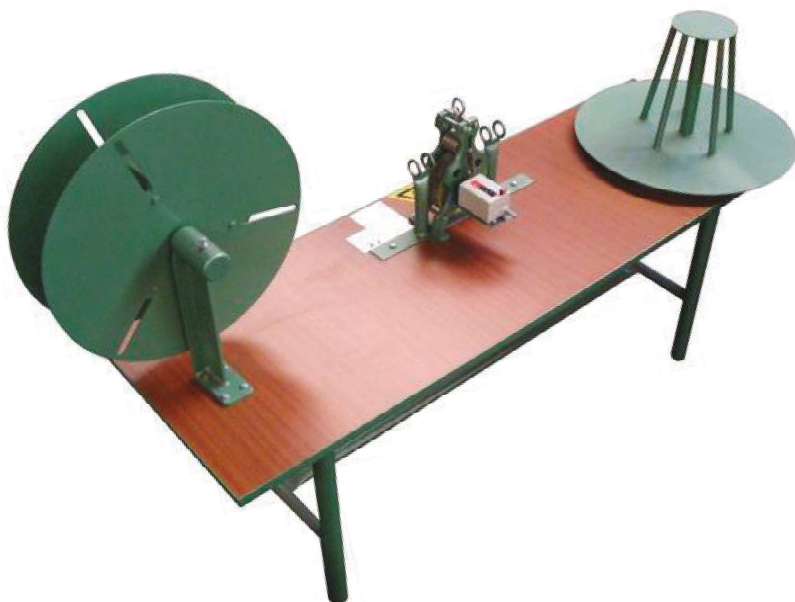

Máquina Tipo 2

Ref.	Descrição	Dim. A x C x L (cm)	PVP
350008	Máquina ELER19 N.º2	135 x 210 x 67	4.950,00€

Para cabos até 30mm de diâmetro
Ex: 5G35mm²