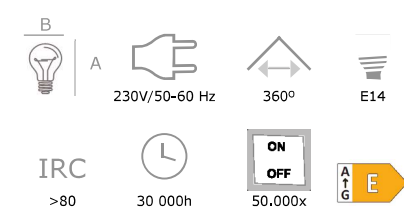

Lâmpada Filamento LED 4W C35

Ref.	Pot.	Fluxo lum.	Temp. cor	Dim. A x B (mm)	Qtd/Emb	PVP
350312	4W	400lm	4500K ●	98 x 35	100	2,75€