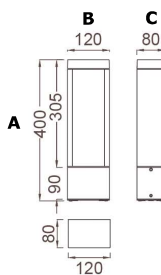

Pimenteiro **Neiva**

230V/50-60 Hz

IP 65

IK 10

IRC >80

30 000h

≥0,90

Classe Iso. I

Preto

Corpo em alumínio
Poste em alumínio
LED COB

Ref.	Pot.	Fluxo lum.	Temp. cor	Dim. A x B x C (mm)	Qtd/Emb	PVP
351085			3000K			
351086	10W	730lm	4000K	400 x 120 x 80	1	69,50€