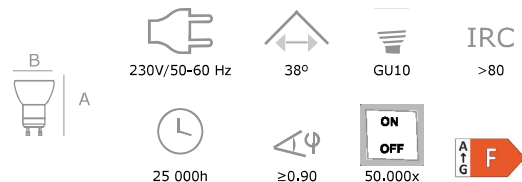

Lâmpada GU10 LED **9W 38° Regulável**

Ref.	Pot.	Fluxo lum.	Temp. cor	Dim. A x B (mm)	Qtd/Emb	PVP
351854	9W	800lm	4000K ●	75 x 50	100	5,95€