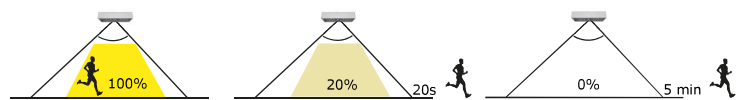

Após 5 horas de funcionamento ou <30% bateria: