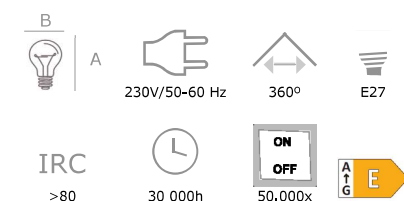

Lâmpada Filamento LED **8W A60**

Ref.	Pot.	Fluxo lum.	Temp. cor	Dim. A x B (mm)	Qtd/Emb	PVP
350832			3000K ●			
350833	8W	1055lm	4500K ●	105 x 60	100	3,95€