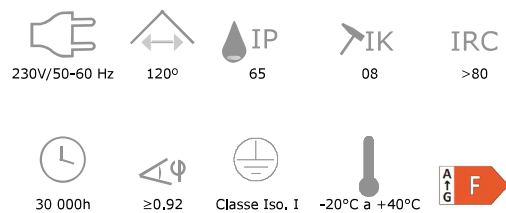

Preparada para repicagem

Ref.	Pot.	Fluxo lum.	Temp. cor	Dim. A x B x C (mm)	Qtd/Emb	PVP
350317	24W	2520lm	5000K	70 x 68 x 600	12	32,50€
350318	36W	3780lm	5000K	70 x 68 x 1200	9	49,50€
350319	50W	5250lm	5000K	70 x 68 x 1500	9	55,00€