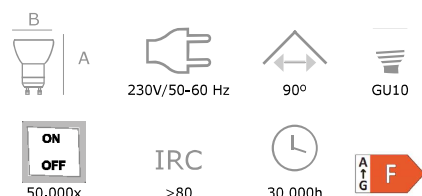

Lâmpada GU10 LED **5W Prime**

Ref.	Pot.	Fluxo lum.	Temp. cor	Dim. A x B (mm)	Qtd/Emb	PVP
350380	5W	330lm	3000K	53 x 50	100	1,95€