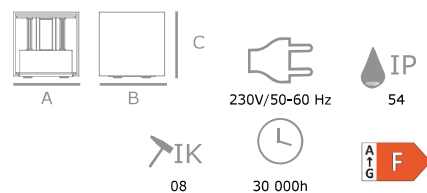

Aplique **Cávado**