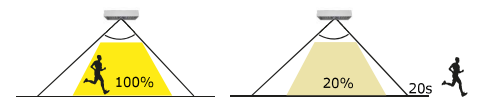

Modo de Funcionamento:

Primeiras 5 horas de funcionamento: