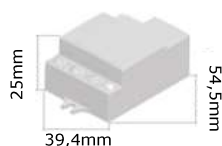

Detetor de movimento **DET11**

230V/50-60 Hz

IP 20

360°

5 a 15m

Lx 3 a 2000

10s a 12m

1,5 a 8m

Wmáx. 1200W/300W/LED

Instalação oculta

Deteção por rádio frequência HF 5.8Ghz

Ref.	Qtd/Emb	PVP
350106	50	11,95€