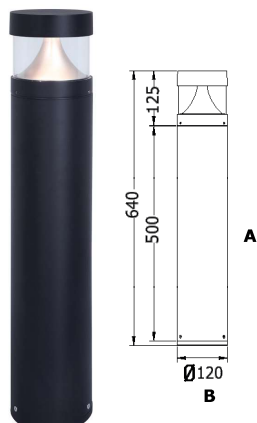

Versão com poste de 250 mm

Versão com poste de 500 mm

| Ref. | Pot. | Fluxo lum. | Temp. cor | Dim. A x B (mm) | Qtd/Emb | PVP |
|-------------------------|------|------------|---|-----------------|---------|--------|
| 351082 | 10W | 730lm | 3000K ● | 390 x 120 | 1 | 75,00€ |
| 351083 | | | 4000K ● | | | |
| Poste de 250mm incluído | | | | | | |