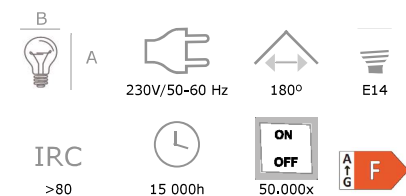

Lâmpada LED 5W G45

Ref.	Pot.	Fluxo lum.	Temp. cor	Dim. A x B (mm)	Qtd/Emb	PVP
350820			3000K ●			
350821	5W	470lm	4000K ●	80 x 45	100	1,85€
350822			6000K ●