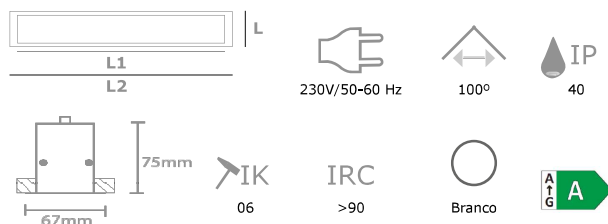

Perfil **Linear** Encastrar

Ref.	Pot.	Fluxo lum.	Temp. cor	Dim. L1 x L2 x L (mm)	PVP
353014	6W	1100lm	4000K ●	290 x 310 x 67	Sob Consulta
353015	12W	2200lm	4000K ●	570 x 590 x 67	
353016	21W	3850lm	4000K ●	990 x 1010 x 67	
353017	27W	4950lm	4000K ●	1270 x 1290 x 67	
353018	33W	6050lm	4000K ●	1550 x 1570 x 67	
353019	43W	7700lm	4000K ●	1970 x 1990 x 67	
353020	55W	9900lm	4000K ●	2530 x 2550 x 67	
353021	63W	11550lm	4000K ●	2950 x 2970 x 67	
353022	87W	15950lm	4000K ●	4070 x 4090 x 67	
353023	108W	19800lm	4000K ●	5050 x 5070 x 67