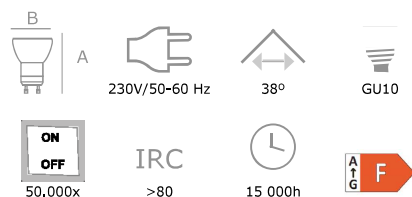

Lâmpada GU10 LED **7W 38° Regulável**

Ref.	Pot.	Fluxo lum.	Temp. cor	Dim. A x B (mm)	Qtd/Emb	PVP
351256			3000K			
351257	7W	550lm	4000K	53 x 50	100	3,25€