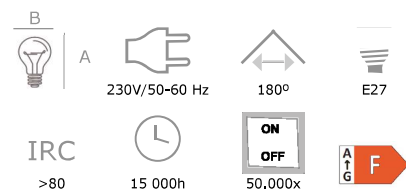

Lâmpada LED 8W G45

Ref.	Pot.	Fluxo lum.	Temp. cor	Dim. A x B (mm)	Qtd/Emb	PVP
350786			3000K ●			
350787	8W	720lm	4000K ●	80 x 45	100	2,00€
350788			6000K ●