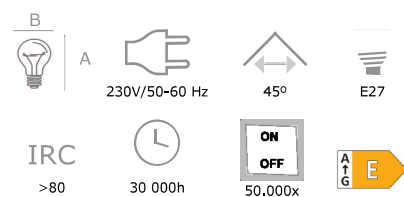

Lâmpada LED **8W PAR20**

Ref.	Pot.	Fluxo lum.	Temp. cor	Dim. A x B (mm)	Qtd/Emb	PVP
350298	8W	450lm	3000K ●	78 x 63	10	12,50€
350299			5000K ●