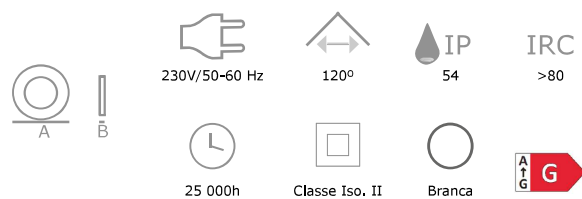

Aplicador redondo **Zêzere**

Flicker free

Aplicação interior e exterior (IP54)

Corpo em PC, classe II de isolamento

Leve, compacto, fácil de instalar

Ref.	Pot.	Fluxo lum.	Temp. cor	Dim. A x B (mm)	Qtd/Emb	PVP
351062	14W	980lm	4000K ●	190 x 48	24	10,95€