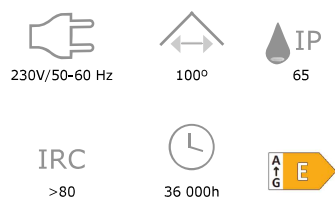

Projetor LED **SLIM RGBW** c/comando RF

Diferentes cenários de cor
Comando RF à distância incluído
Design slim e elegante
Aplicações interiores e exteriores (IP65)
Corpo robusto em alumínio injetado

Ref.	Pot.	Fluxo lum.	Temp. cor	Dim. A x B x C (mm)	Qtd/Emb	PVP
351045	30W	3000lm	RGBW	203 x 140 x 50	10	29,50€