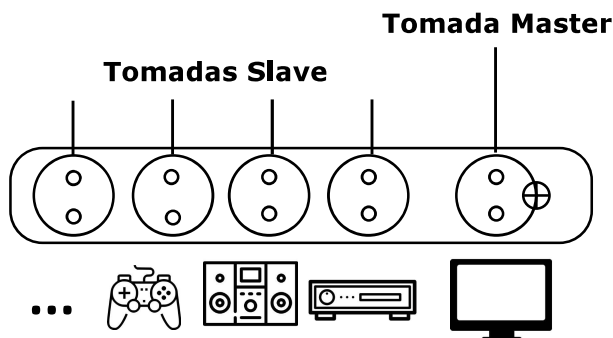

Master Auto-off

Após desligar o equipamento da tomada Master, após 15 segundos todos os equipamentos serão desativados.

Master sempre Ligado

Após desligar o equipamento da tomada Master, após 15 segundos apenas os equipamentos ligados nas tomadas slave serão desativados.

Tomadas: 1 Master e 4 Slaves
Comprimento do cabo: 1m
Proteção para crianças
Potência Máx. Total: 2400W