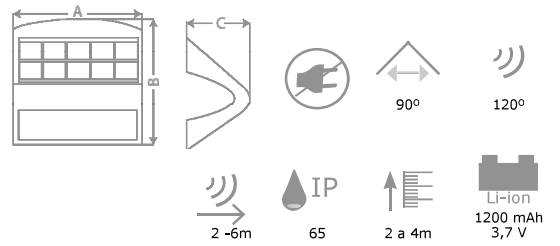

Luminária Solar LED 1,5W