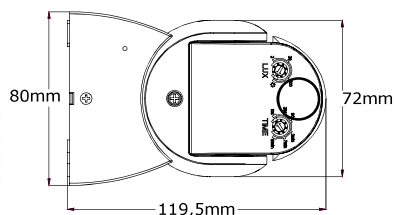

Detetor de movimento **DET9**

230V/50-60 Hz

IP 65

180° 360°

12m

Lx 3 a 2000

10s a 15m

1,8 a 2,5m

Wmáx. 1200W 300W/LED

Ref.	Qtd/Emb	PVP
350052	50	16,95€