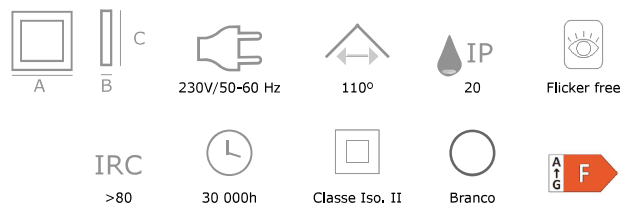

Downlight **Saliente Quadrado TOP**

Ref.	Pot.	Fluxo lum.	Temp. cor	Dim. A x B x C (mm)	Qtd/Emb	PVP
350632 350633	6W	480lm	4000K ● 6000K ●	125 x 35 x 125	40	9,75€
350634 350635	12W	960lm	4000K ● 6000K ●	170 x 35 x 170	30	12,25€
350636 350637	18W	1440lm	4000K ● 6000K ●	225 x 35 x 225	20	14,95€
350638 350639	24W	1920lm	4000K ● 6000K ●	300 x 35 x 300	20	22,95€

Excelente fluxo luminoso
Flicker Free
Ótima dissipação de calor
Corpo em alumínio com excelente acabamento
Driver de qualidade superior

DRIVERS		
Driver	Ref.	PVP
4W	354000	3,50€
6W	354001	3,95€
9W	354002	4,50€
12W	354003	4,95€
18W	354004	5,50€
24W	354005	6,95€

1-10V, DALI e Emergência sob consulta